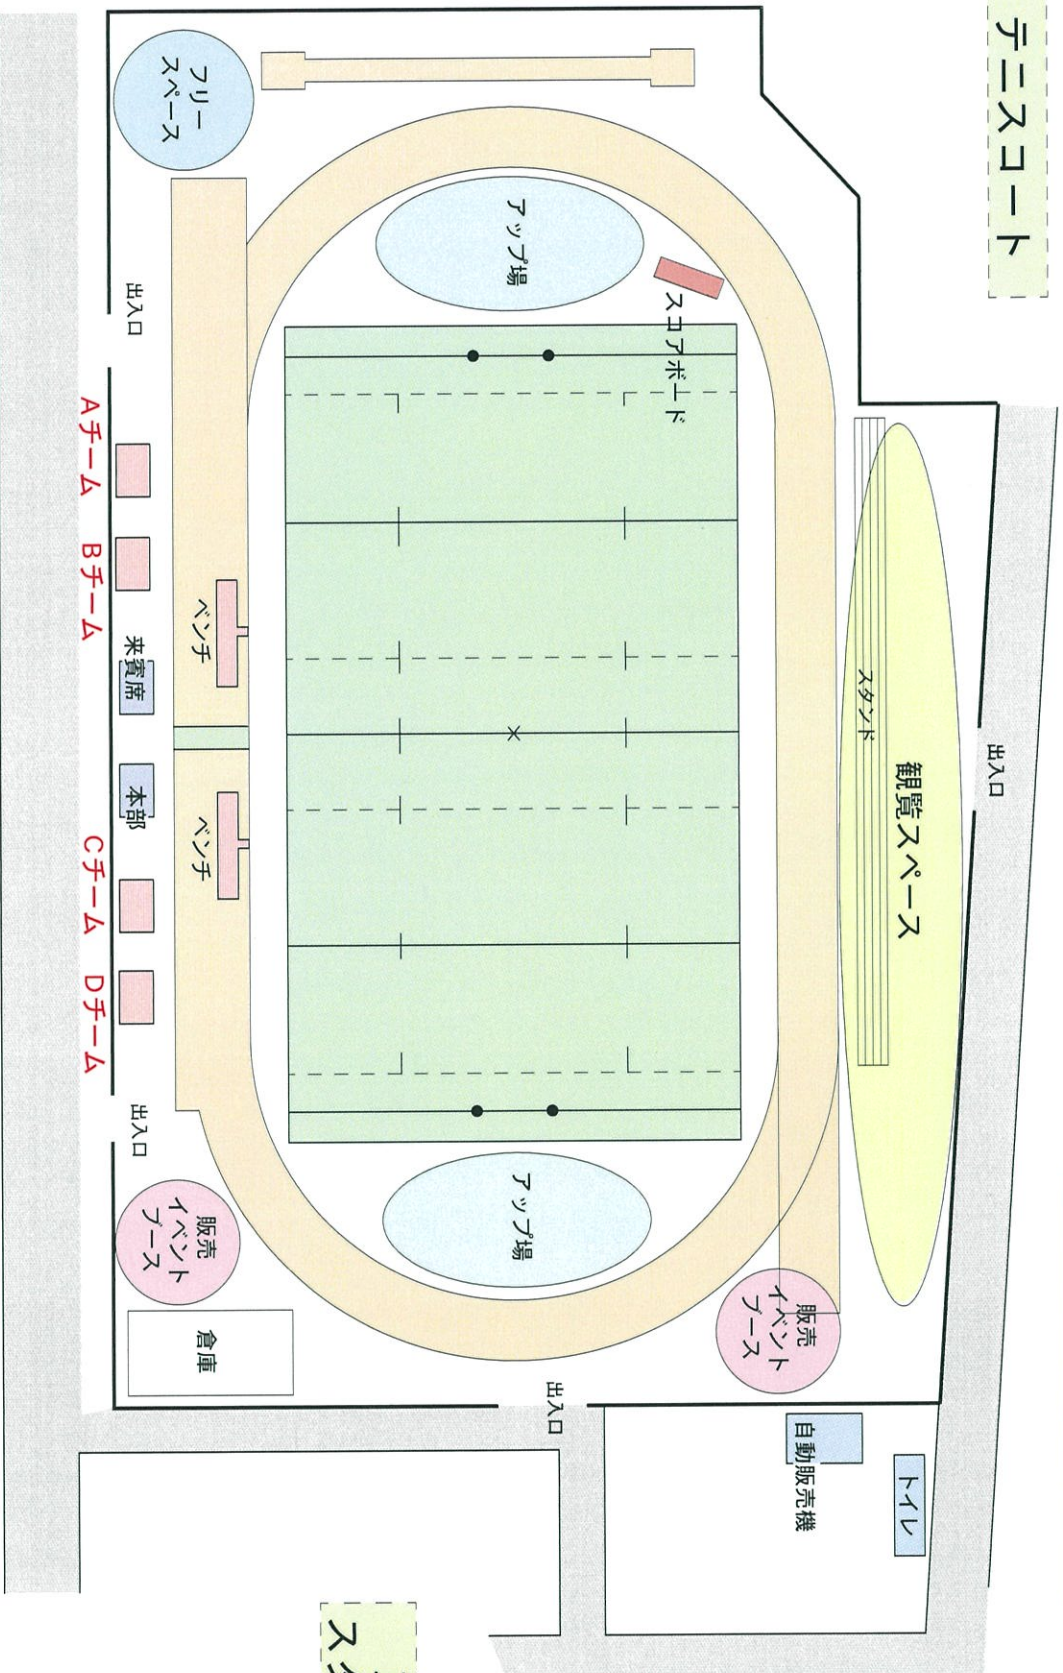

ぐんラボ！カップ会場案内

敷島公園 補助陸上競技場

テニスコート

サッカー・ラグビー場

敷島球場

水泳場

正田醤油
スタジアム群馬